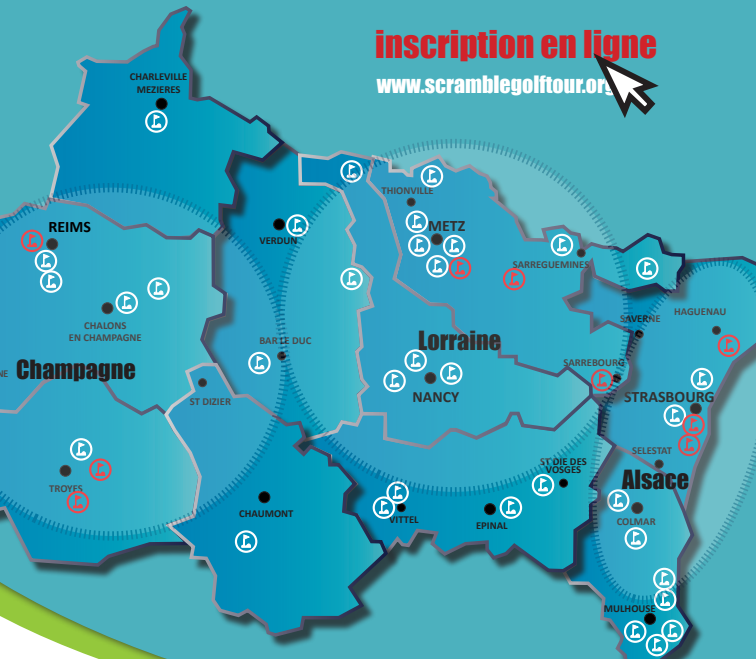

SCRAMBLE GOLF TOUR

ffgolf®
Ligue Grand Est

Les Conditions de jeu 2022

Compétition ouverte aux golfeurs amateurs.

L'équipe joue en scramble à deux, 3 jours consécutifs et cumule les résultats des 3 Tours de jeu sur 3 parcours différents.

Chaque spot de compétitions est limité à 60 équipes de deux joueurs.

Index cumulé de l'équipe est supérieur 11,4. Une équipe peut s'inscrire aux 3 spots du Grand Est. Remise de Prix et Garden Party à l'issue du 3ème Tour de chaque spot de compétitions. Inscriptions ouvertes jusqu'à J-10 du 1er Tour dans la limite des places disponibles. Tarif à partir de 130€ par joueur.

Informations, tarifs, règlement complet, résultats et inscription en ligne :

www.scramblegolftour.org

inscription en ligne

www.scramblegolftour.org

Ligue de Golf Grand Est

13 rue Jean Moulin 54 510 Nancy-Tomblaine

www.ligue-golfgrandest.org

Les Partenaires

ffgolf®

bd La boutique
déco

Krys
www.krys.fr

LALIQUE

EAU MINÉRALE
NATURELLE
WATTWILLER

J.S. KREITER
BIJOUTIER JOAILLIER

CHAMPAGNE
Charles Heaston

SOLER
L'Énergie de vos
Partenaires

Arthur Metz
VIN & CÉRÉALES D'ALSACE

CAFÉS
Reck

Eurogolf
STRASBOURG | METZ

BANQUE POPULAIRE
ALSACE LORRAINE CHAMPAGNE